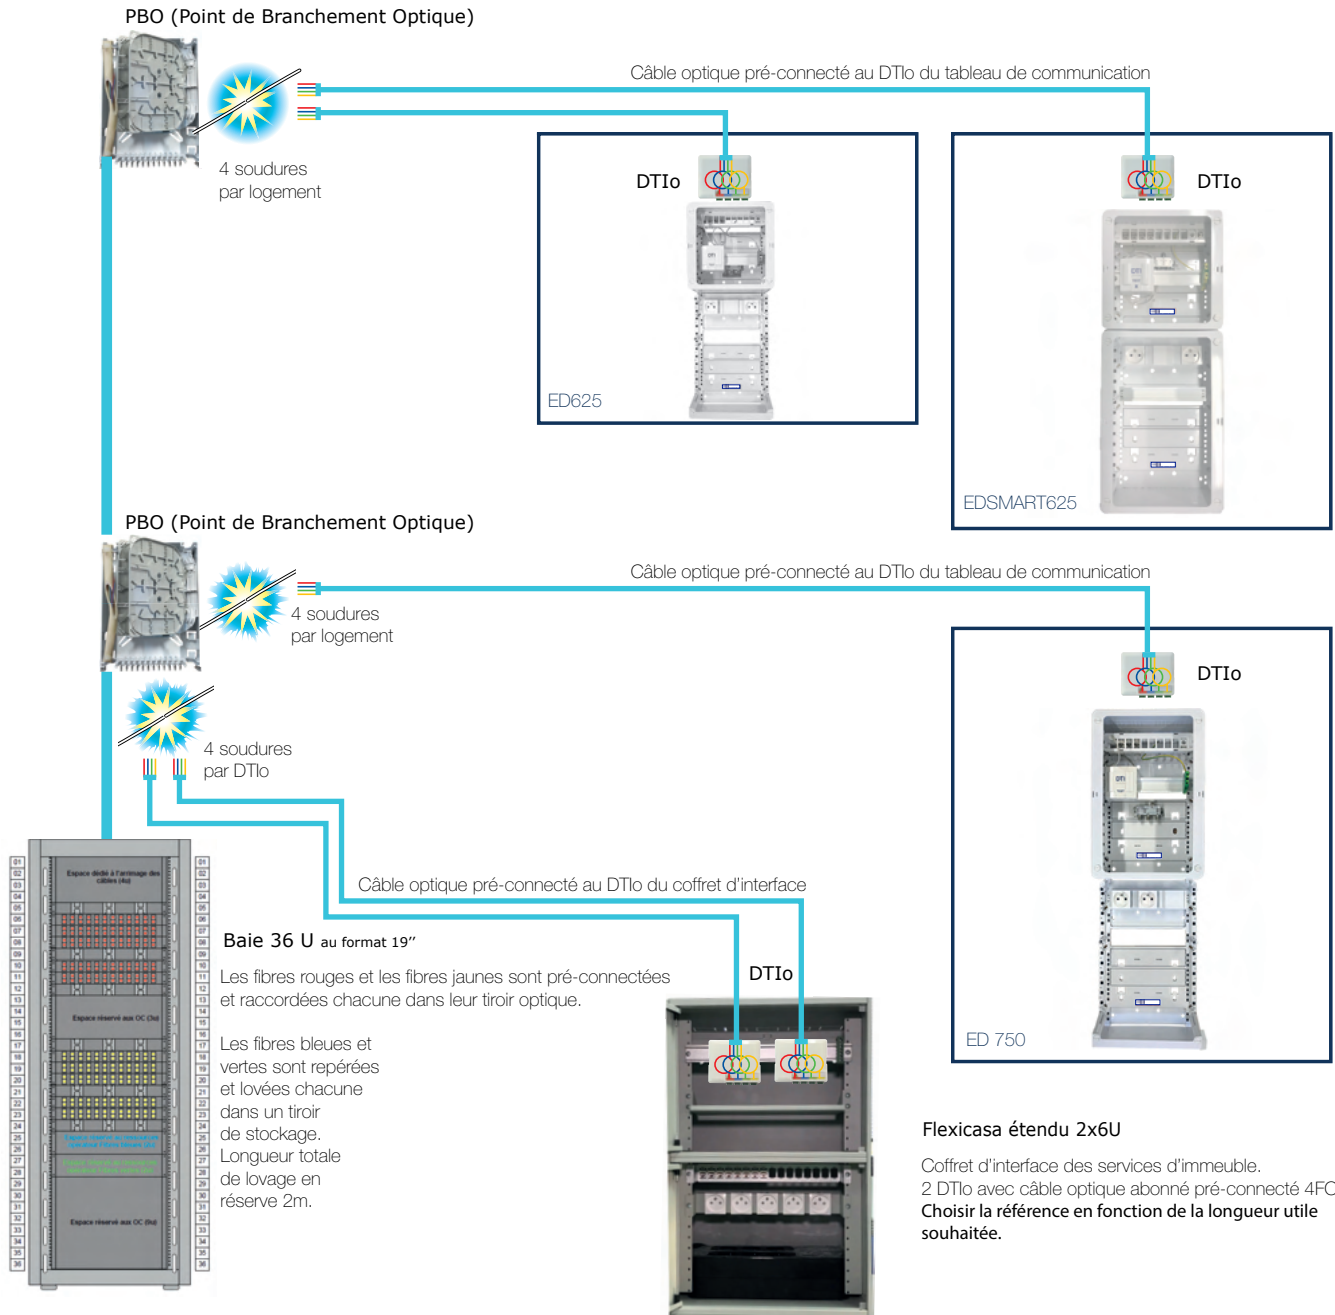

Désignation

Colonne montante Opticasa 50/19'' - 4 Fibres : Rcade pré-connectée à 50% sur baie 19'', tiroirs optiques et tiroir de stockage. Sur mesure, une étude personnalisée est effectuée gratuitement par nos services en fonction des métrés communiqués. DTIo avec câble optique abonné pré-connecté - 4 Fibres (Existe en longueur 20, 30, 40, 60 et 90m)

Réf.

HBFORxxPCxx/ED
H665004FOPCxx/ED

Coffret d'Interface des services de l'immeuble

Flexicasa simple 7U - 4 Fibres
Flexicasa étendu 2x6U - 4 Fibres

CIFLEXPM001/ED
CIFLEXGM001/ED