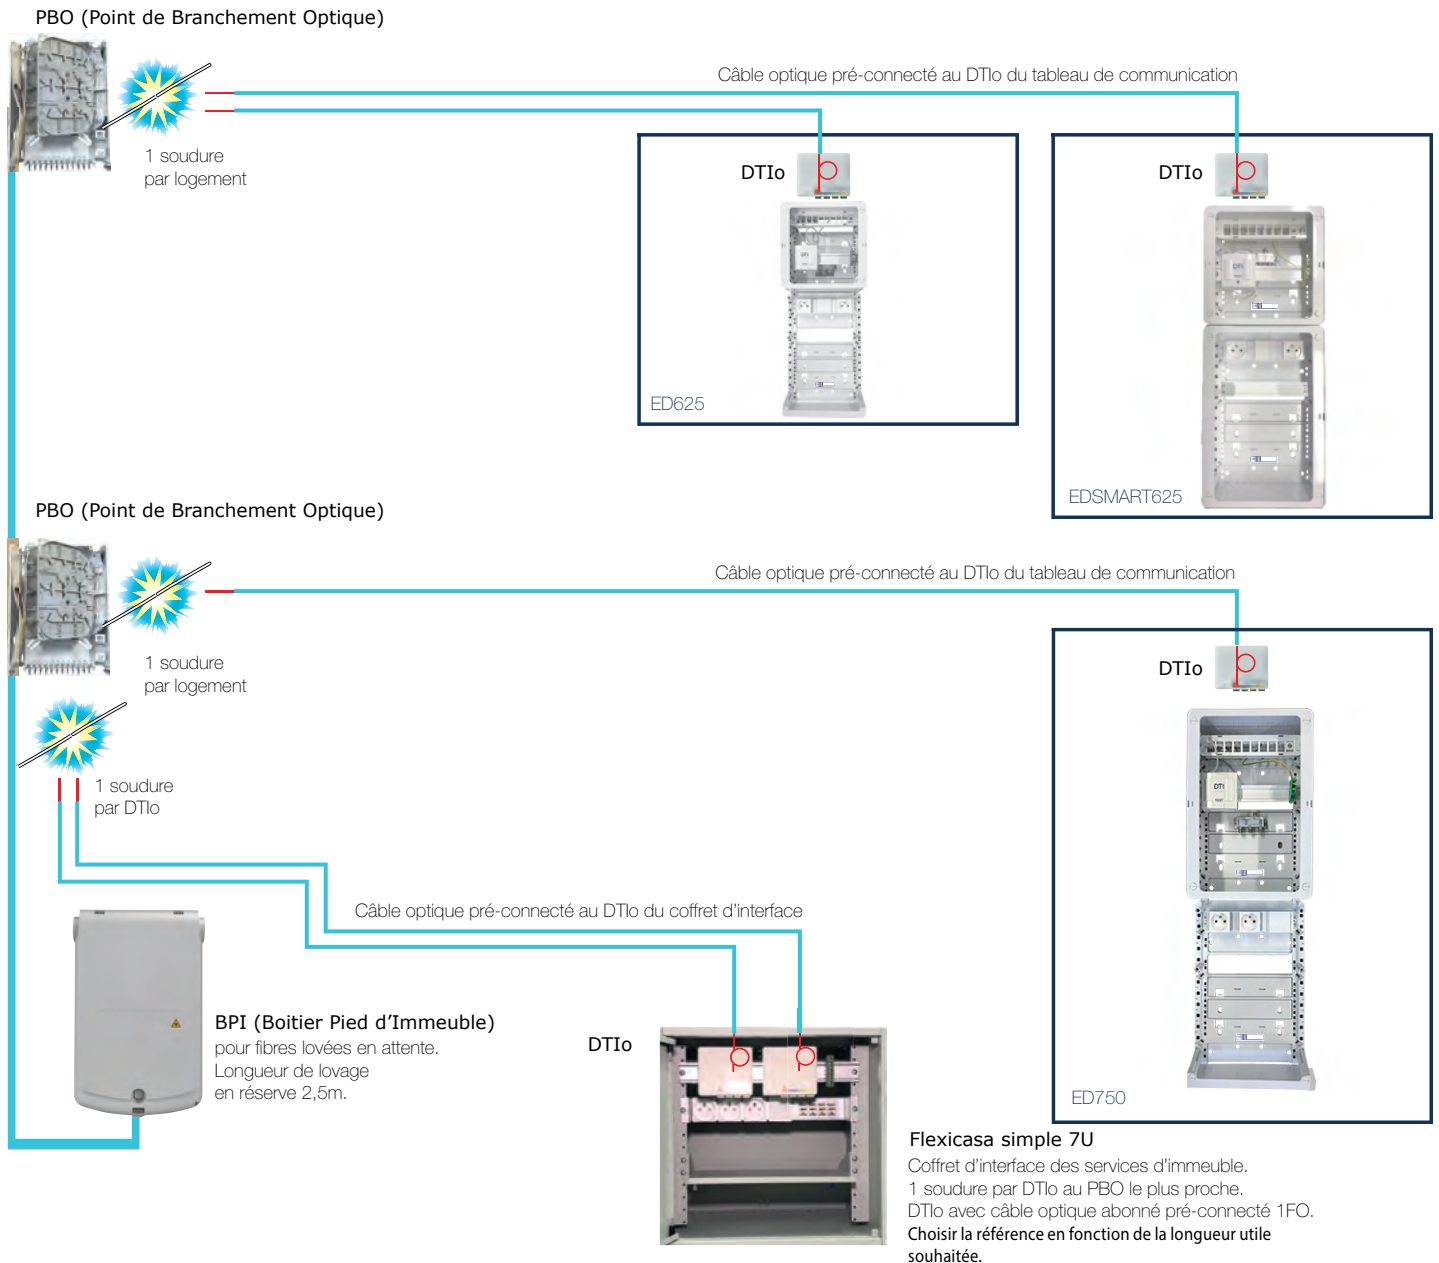

Opticasa Light - 1 Fibre à partir de 13 lots

Colonne montante optique avec coffret d'interface des services d'immeuble Flexicasa

Opticasa Light est une colonne montante optique destinée aux immeubles neufs Edouard Denis, à partir de 13 lots situés en Zone MoinsDense. Cette colonne optique nécessite une soudure au palier dans le PBO, entre la fibre de rocade verticale et la fibre du câble horizontal d'abonné. L'offre optique de Casanova est conforme au Guide Objectif fibre 2022 et s'enrichit des recommandations du fascicule complémentaire de 2018 sur la gestion des services. Ce nouveau fascicule informe sur les règles de raccordement des services généraux à un réseau en fibre optique mutualisé. Casanova associe à l'offre Opticasa Light une nouvelle gamme de coffrets d'interface des services de l'immeuble ; **Flexicasa**. Installé à côté du BPI du local opérateur, il est raccordé au PBO le plus proche par un lien d'abonné avec DTIo - 1 Fibre.

Désignation

Réf.

Colonne montante Opticasa Light - 1 Fibre

HBPI1FORxx/xx/ED

Coupe de câble de racode optique + BPI + PBO

Coffret d'Interface des services de l'immeuble

Flexicasa simple 7U - 1 Fibre

CIFLEXPM001/ED

Grande
EDOUARD
DENIS

Z
T
D
*

Colonne montante optique avec coffret d'interface des services d'immeuble Flexicasa

Opticasa 50 est une colonne montante optique destinée aux immeubles neufs Edouard Denis, comprenant entre 13 et 95 lots situés en Zone Très Dense. Cette colonne optique (rocade modulo 4 FO) est semi-pré-connectée sur mesure aux points de raccordement (PR) et au module de stockage (MR) installés dans le local opérateur.

Opticasa 50/19'' est une colonne montante optique destinée aux immeubles neufs Edouard Denis, comprenant plus de 95 lots situés en Zone Très Dense. Cette colonne optique (rocade modulo 4 FO) est semi-pré-connectée sur mesure à la baie 19'' installée dans le local opérateur.