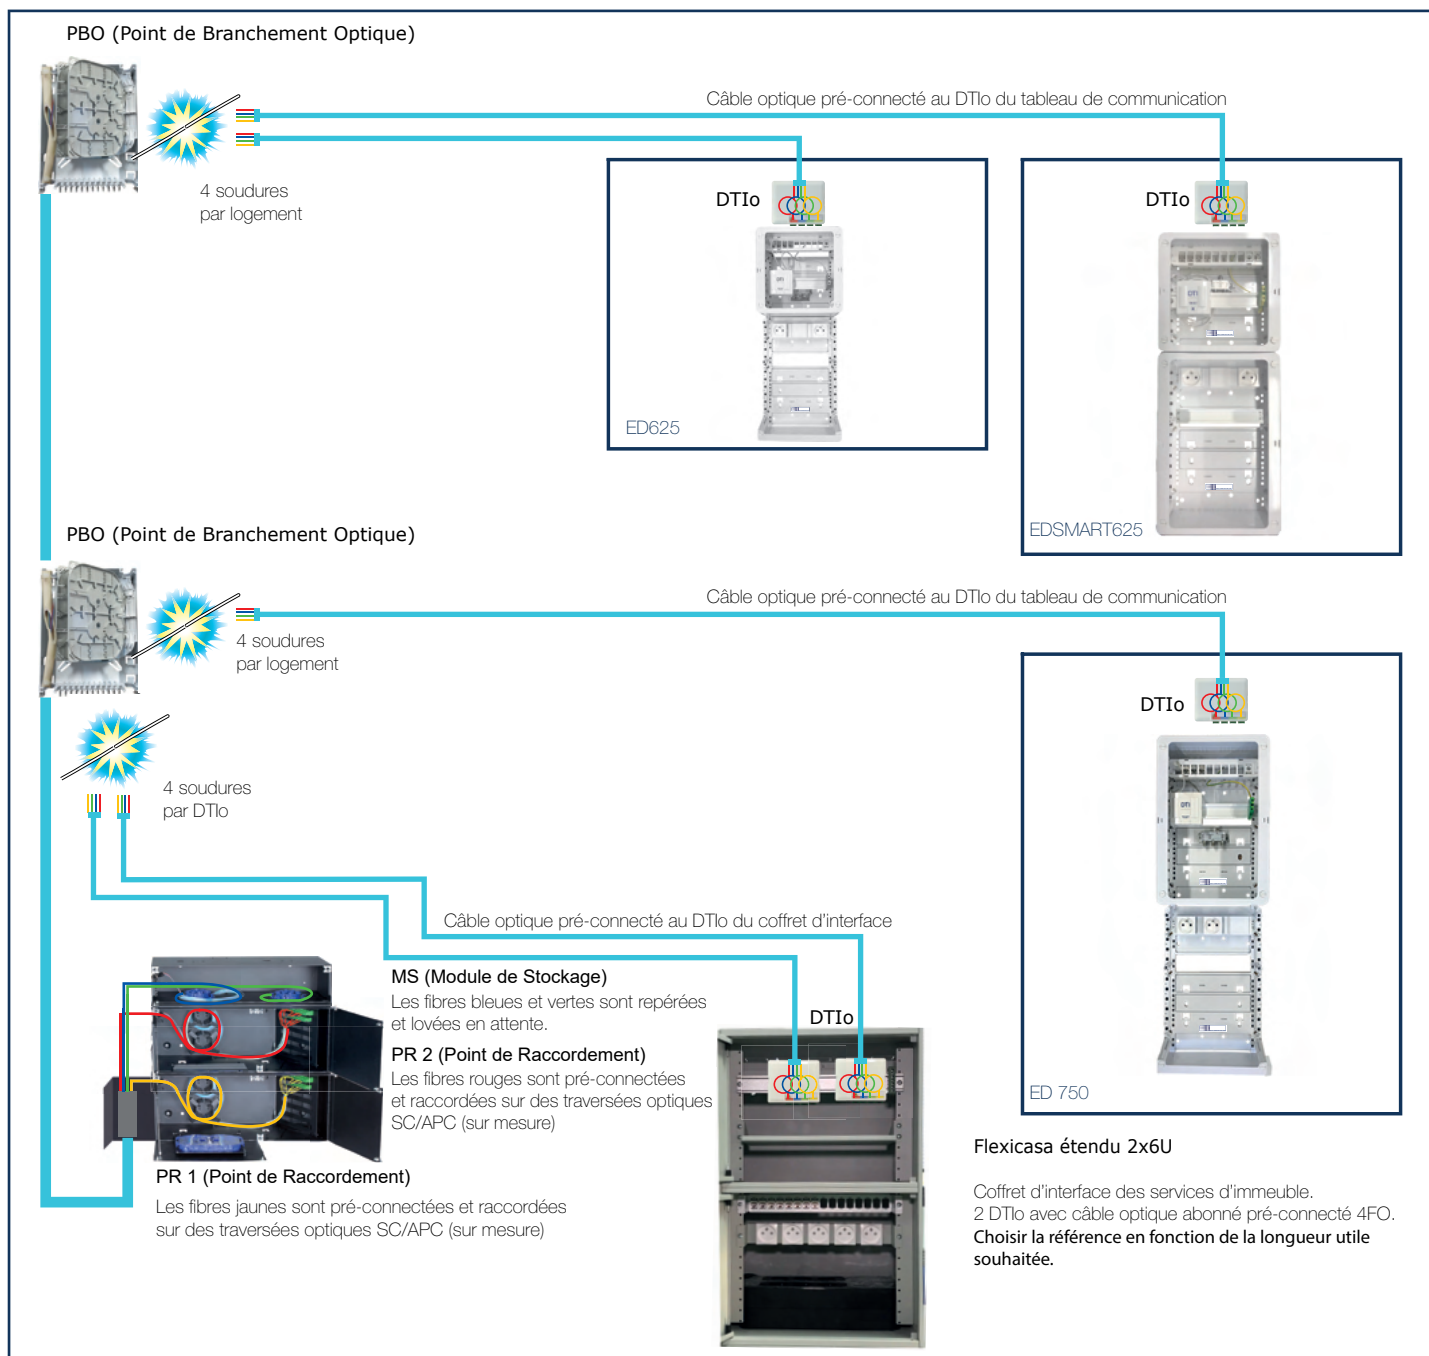

Opticasa Light - 1 Fibre à partir de 13 lots

Colonne montante optique avec coffret d'interface des services d'immeuble Flexicasa

Opticasa Light est une colonne montante optique destinée aux immeubles neufs Edouard Denis, à partir de 13 lots situés en Zone MoinsDense. Cette colonne optique nécessite une soudure au palier dans le PBO, entre la fibre de rocade verticale et la fibre du câble horizontal d'abonné. L'offre optique de Casanova est conforme au Guide Objectif fibre 2022 et s'enrichit des recommandations du fascicule complémentaire de 2018 sur la gestion des services. Ce nouveau fascicule informe sur les règles de raccordement des services généraux à un réseau en fibre optique mutualisé. Casanova associe à l'offre Opticasa Light une nouvelle gamme de coffrets d'interface des services de l'immeuble ; **Flexicasa**. Installé à côté du BPI du local opérateur, il est raccordé au PBO le plus proche par un lien d'abonné avec DTIo - 1 Fibre.

Grande
EDOUARD
DENIS

Z
T
D
*

Colonne montante optique avec coffret d'interface des services d'immeuble Flexicasa

Opticasa 50 est une colonne montante optique destinée aux immeubles neufs Edouard Denis, comprenant entre 13 et 95 lots situés en Zone Très Dense. Cette colonne optique (rocade modulo 4 FO) est semi-pré-connectée sur mesure aux points de raccordement (PR) et au module de stockage (MR) installés dans le local opérateur.

L'offre optique de Casanova est conforme au Guide Objectif fibre 2022 et s'enrichit des recommandations du fascicule complémentaire de 2018 sur la gestion des services. Ce fascicule informe sur les règles de raccordement des services généraux à un réseau en fibre optique mutualisé. Casanova associe à l'offre Opticasa 50 la gamme **Flexicasa** de coffrets d'interface des services de l'immeuble. Installé à côté du PR dans le local opérateur, il est raccordé au PBO le plus proche par 2 liens d'abonnés avec DTIo - 4 Fibres.